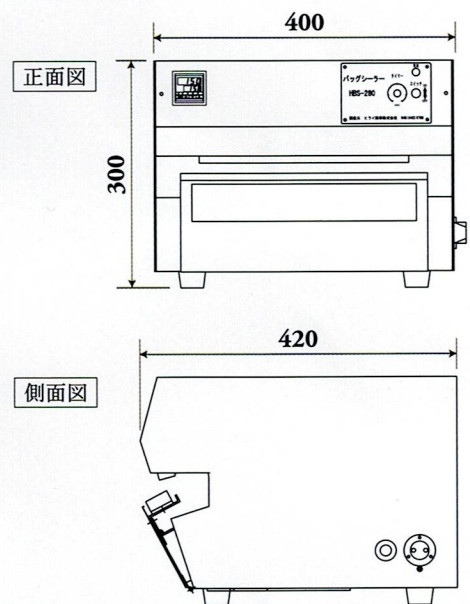

ラクラク操作で
抜群の作業効率!
販売実績 No1!

バッグシーラー/クラシック

HBS-280 classic

研究、改良を繰り返し進化を続けるスタンダード製品。
長年の経験に基づいた設計で安全性に優れ、故障も少ない販売実績 No1!

強力な圧着力

強力な圧着力で厚いガゼット製袋も
簡単にシール

ワンタッチモーション採用

袋を差し込み、シール位置を目視、自分のタイミングでGO!
シール機が自分に合わせてくれる設計構造

コンパクト設計

作業台やコンベヤーへの組込みなど
ニーズに合わせた設置が可能

製品仕様

※予告なく仕様変更することがあります

■ 型式	HBS-280型	■ 作業能力	30~40袋/分
■ 使用電圧	AC100V 50/60Hz	■ 重量	24kg
■ 消費電流	550W(最大時)	■ 機械寸法	W400*H300*D420
■ 駆動方式	ソレノイド x 1	■ 付属品	電源コード
■ シール巾	袋の横巾 280mm以内 / シール巾 20mm(標準)		
■ シール模様	ピッチ1.5mm横目・4mm巾2本線 ピッチ基盤目 ※ピッチ1.5mm横目模様が基本です		
■ オプション	日付印字・フットスイッチ他		

ニーズに合わせた様々なオプション
特殊仕様のご相談も承っております。

製品動画を
公開中!

真空パック・ガス充填パック・シール機メーカー
ヒライ商事株式会社

〒335-0012 埼玉県戸田市中町1-20-13
Tel.048-443-9788 / Fax.048-443-9178
[Mail] info@hirai-machine.com

詳細はHPから▶▶▶
<https://www.hirai-machine.com>

ヒライ商事

寸法図面

取扱代理店